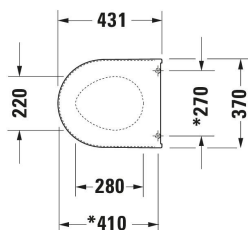

Universal Toiletsæde # 0069890000

| < 370 mm > |

Toiletsæde	Dimension	Vægt	Ordrenummer
Dæmpet lukning: Ja, Sædedel kan afmonteres, Materiale beslag: Rustfrit stål			
Farver			
00 Hvid (Alpin)			
Varianter			
Form: D-formet, Hvid Højglans, Farve på beslag: Rustfrit stål, Overlappende	370x43 mm	2,100 kg	0069890000
Matchende produkter			
Vægmonteret toilet Lavtskyldende, Skylle-rand: lukket, Skylleprincip: Lavtskyldende, Afløb Vandret, Skjult fastgørelse, Unified Water Label (UWL) Klasse: 1, 365 x 540 mm	365 x 540 mm		254509
Gulvstående toilet Back-to-wall udførelse, Skyllemængde: 4,5/3 l, Lavtskyldende, Skyle-rand: lukket, Afløb: Vandret, Placering udløb: Bag, Skylleprincip: Lavtskyldende, Længde justerbar, Inkl. fastgørelsesmateriale, Unified Water Label (UWL) Klasse: 1, 360 x 570 mm	360 x 570 mm		213909
Gulvstående toilet Skyllemængde: 4,5/3 l, Lavtskyldende, Skyle-rand: lukket, Afløb: Vandret, Placering udløb: Bag, Inkl. cisterne: Ingen, Skylleprincip: Lavtskyldende, Til cisterner monteret på toilet, Længde justerbar, Inkl. fastgørelsesmateriale, Unified Water Label (UWL) Klasse: 1, 370 x 630 mm	370 x 630 mm		213809
Vægmonteret toilet Compact Skyllemængde: 4,5/3 l, Lavtskyldende, Skyle-rand: lukket, Skylleprincip: Lavtskyldende, Afløb Vandret, Skjult fastgørelse, Unified Water Label (UWL) Klasse: 1, 365 x 485 mm	365 x 485 mm		254909
Vægmonteret toilet Skyllemængde: 4,5/3 l, Lavtskyldende, Skyle-rand: rimless, Skylleprincip: Lavtskyldende, Afløb Vandret, Skjult fastgørelse, Unified Water Label (UWL) Klasse: 1, 365 x 540 mm	365 x 540 mm		255709

Alle tegninger indeholder nødvendige mål indenfor standard tolerancer. De er angivet i mm og er vejledende. For præcise mål, specielt ved specielle anvendelsesområder, anbefaler vi at vente til produktet er modtaget.