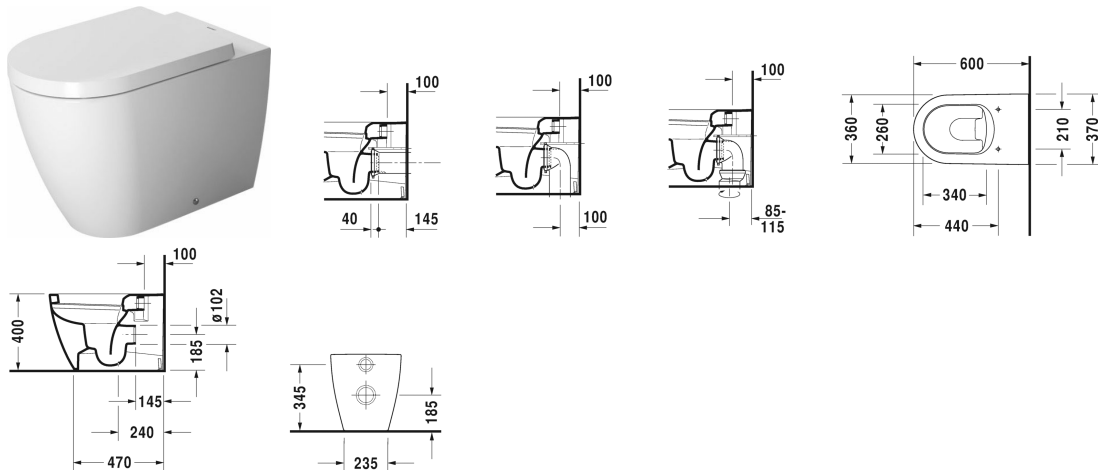

**ME by Starck Gulvstående toilet # 216909..00 / 216909..00 / 216909..00 / 216909..00**

| < 370 mm > |

Gulvstående toilet	Dimension	Vægt	Ordrenummer
back-to-wall, Nordisk variant, Inklusiv fastgørelse, vandret afløb, UWL Klasse 1			
<b>Farver</b>			
00 Hvid (Alpin) 20 HygieneGlaze (en antibakteriel keramisk glasur der går ind og dræber bakterierne) 26 Hvid/Hvid mat satin 90 Hvid HygieneGlaze/Hvid mat satin			
<b>Varianter</b>			
◆ Indvendig hvid, udvendig hvid, 4,5 L	370 x 600 mm	29,000 kg	216909..00
◆ Indvendig hvid, udvendig hvid mat satin, 4,5 L	370 x 600 mm	29,000 kg	216909..00
◆ Indvendig hvid, udvendig hvid, 4,5 L	370 x 600 mm	29,000 kg	216909..00
◆ Indvendig hvid, udvendig hvid mat satin, 4,5 L	370 x 600 mm	29,000 kg	216909..00
Porcelæn med Wondergliss vil forblive ren og pæn i lang tid. Hvis du vil bestille produkter med Wondergliss tilføjer du "1" som det 11. tal i Duravit nummeret.			
<b>Tilbehør til porcelæn</b>			
Toiletsæde aftagelig, rustfri stål hængsler, med dæmpet lukning		2,100 kg	002009
Toiletsæde rustfri stål hængsler, uden dæmpet lukning		2,100 kg	002001
<b>Tilbehør</b>			
Variabel tilslutningssæt til afløb	Ø 110 mm	1,500 kg	001422

Alle tegninger indeholder nødvendige mål indenfor standard tolerancer. De er angivet i mm og er vejledende. For præcise mål, specielt ved specielle anvendelsesområder, anbefaler vi at vente til produktet er modtaget.