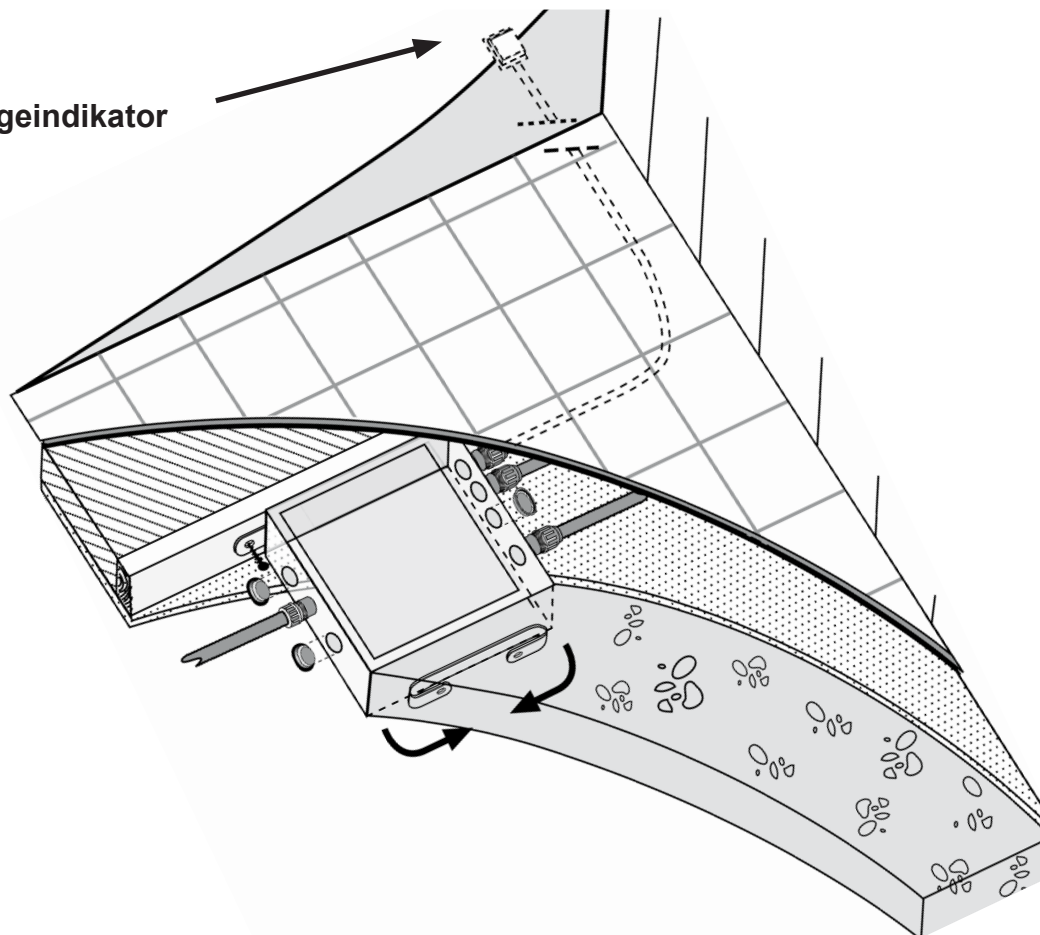

- Ⓚ Monteringsanvisning
- Ⓝ Monteringsanvisninger
- Ⓤ Mounting instructions

01

Lækageindikator

1.	Rør	6.	Vådromsmembran
2.	Vandrør	7.	Ekspansions-samling
3.	Skruer til boks LIGHT030	8.	Pakningstape
4.	Gulvmateriale	9.	Servicelæg
5.	Mørtel	10.	Topplade