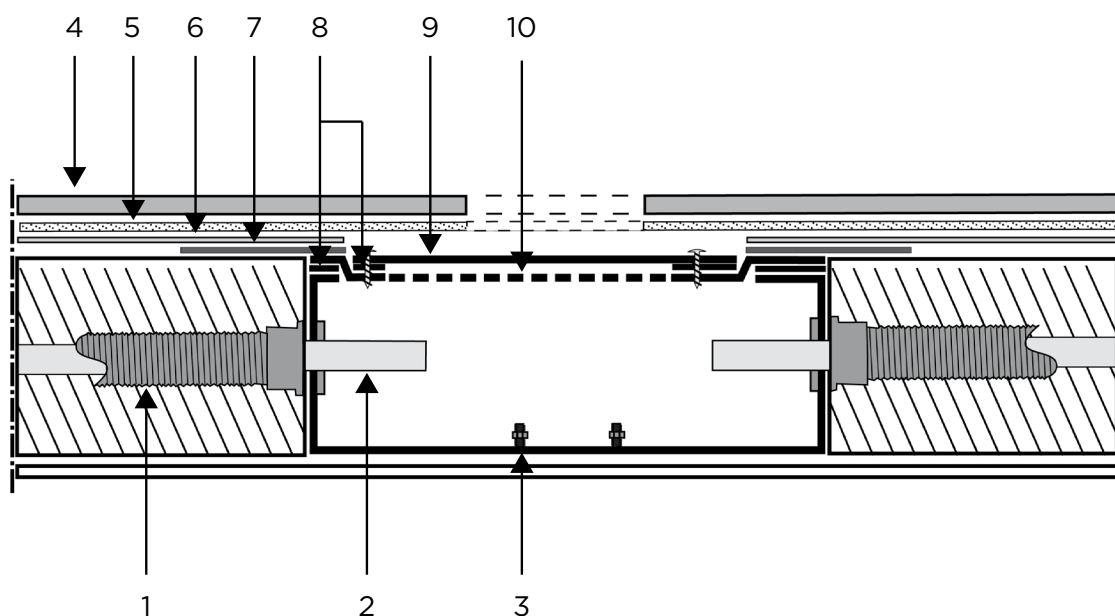

- Ⓚ Monteringsanvisning
- Ⓝ Monteringsanvisninger
- Ⓤ Mounting instructions

01

Lækageindikator

1.	Rør	6.	Vådromsmembran
2.	Vandrør	7.	Ekspansions-samling
3.	Skruer til boks LIGHT030	8.	Pakningstape
4.	Gulvmateriale	9.	Servicelæg
5.	Mørtel	10.	Topplade