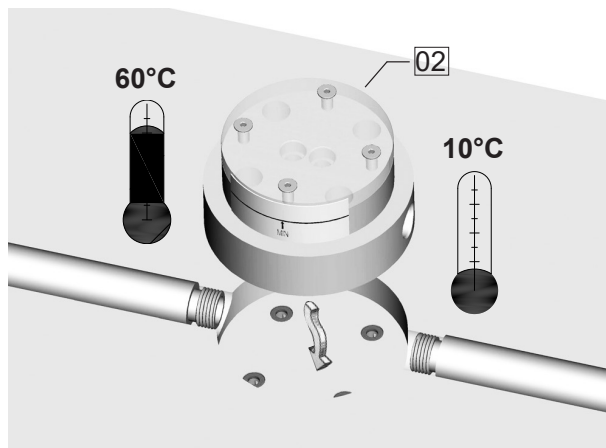

Monteringsretning

1. Varmtvand
2. Koldt vand
3. Lækageindikator

- Ⓚ Monteringsanvisning
- Ⓝ Monteringsanvisninger
- Ⓤ Mounting instructions

02

03

04

05

06