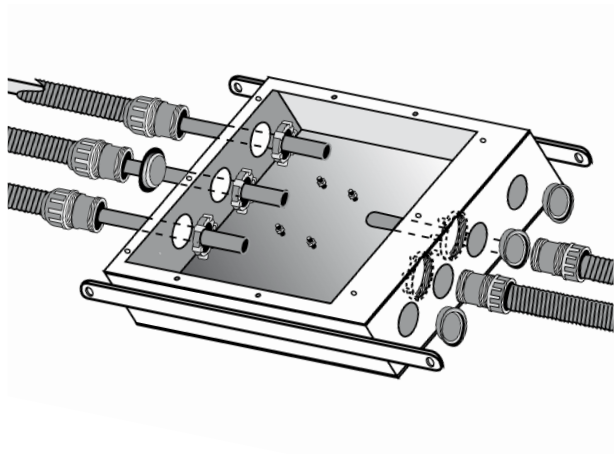

- Ⓚ Monteringsanvisning
- Ⓝ Monteringsanvisninger
- Ⓤ Mounting instructions

02