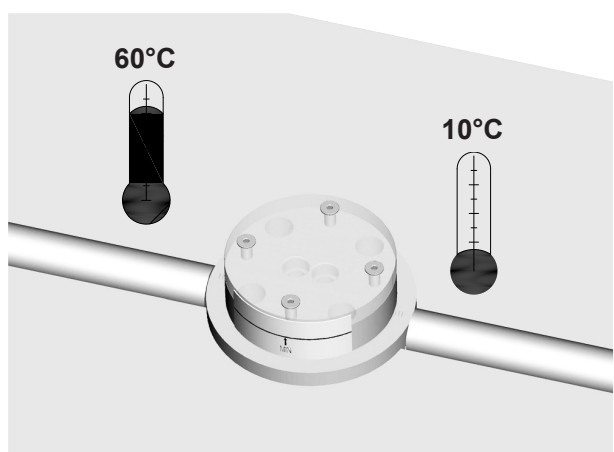

Monteringsretning

1. Varmtvand
2. Koldt vand
3. Lækageindikator

- Ⓚ Monteringsanvisning
- Ⓝ Monteringsanvisninger
- Ⓤ Mounting instructions

02

03

04

05

06