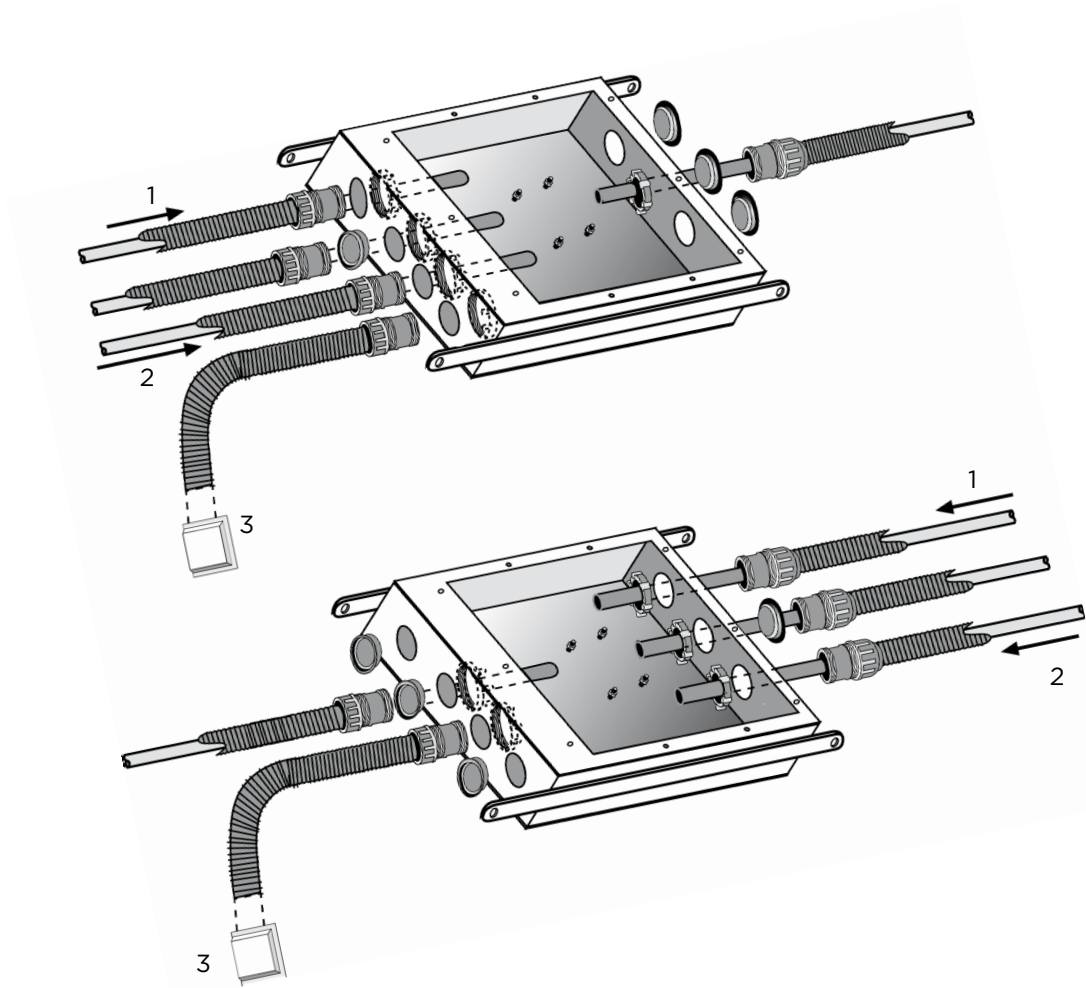

Monteringsretning

1. Varmtvand
2. Koldt vand
3. Lækageindikator