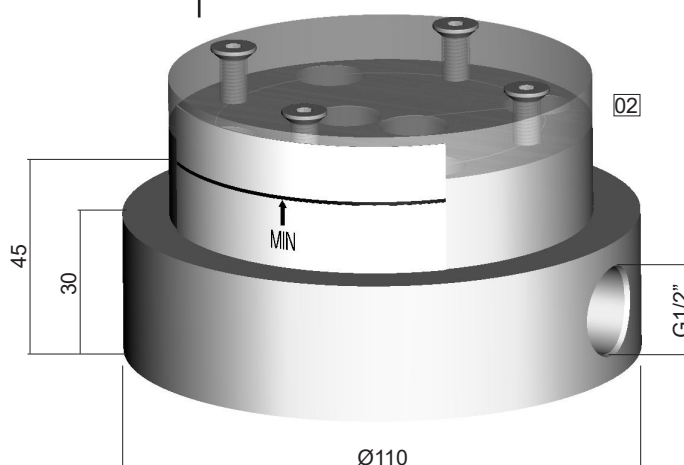

Confidence in quality

STRØMBERG

DK
MONTERINGSANVISNING

NO
MONTERINGSANVISNINGER

UK
MOUNTING INSTRUCTIONS

LIGRO FRITSTÅENDE

STROMBERGBAD.COM

- Ⓚ Monteringsanvisning
- Ⓝ Monteringsanvisninger
- Ⓤ Mounting instructions

MONTERING *UDEN* LÆKAGEBOKS - GÅ TIL PUNKT 03

LIGHT030

1x

MONTERING *MED* LÆKAGEBOKS

SINTEF godkjendt

1x

- | | | | |
|----|------------------|----|--------------------------|
| 1. | Boks | 5. | Vandtætningsprop |
| 2. | Servicelæg | 6. | Monteringsplade top |
| 3. | Frontplade | 7. | Skruer til boks LIGHT030 |
| 4. | Vandrør overgang | 8. | Lækage indikator |