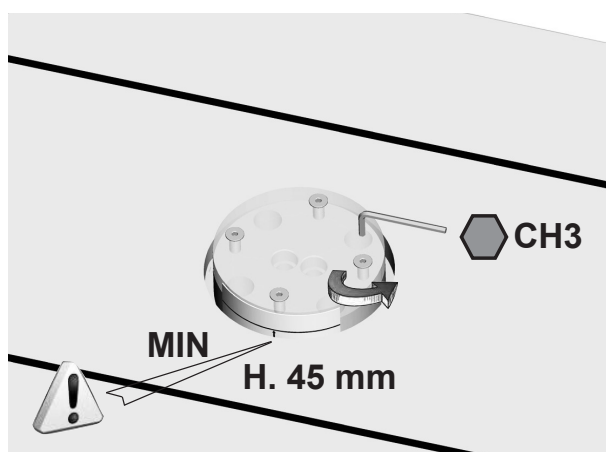

Monteringsretning

1. Varmtvand
2. Koldt vand
3. Lækageindikator

- Ⓚ Monteringsanvisning
- Ⓝ Monteringsanvisninger
- Ⓤ Mounting instructions

02

03

04

05

06