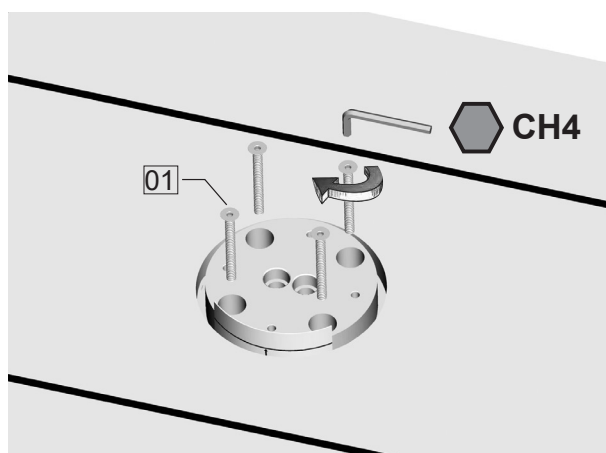

- Ⓚ Monteringsanvisning
- Ⓝ Monteringsanvisninger
- Ⓤ Mounting instructions

02

03

04

05

06

07