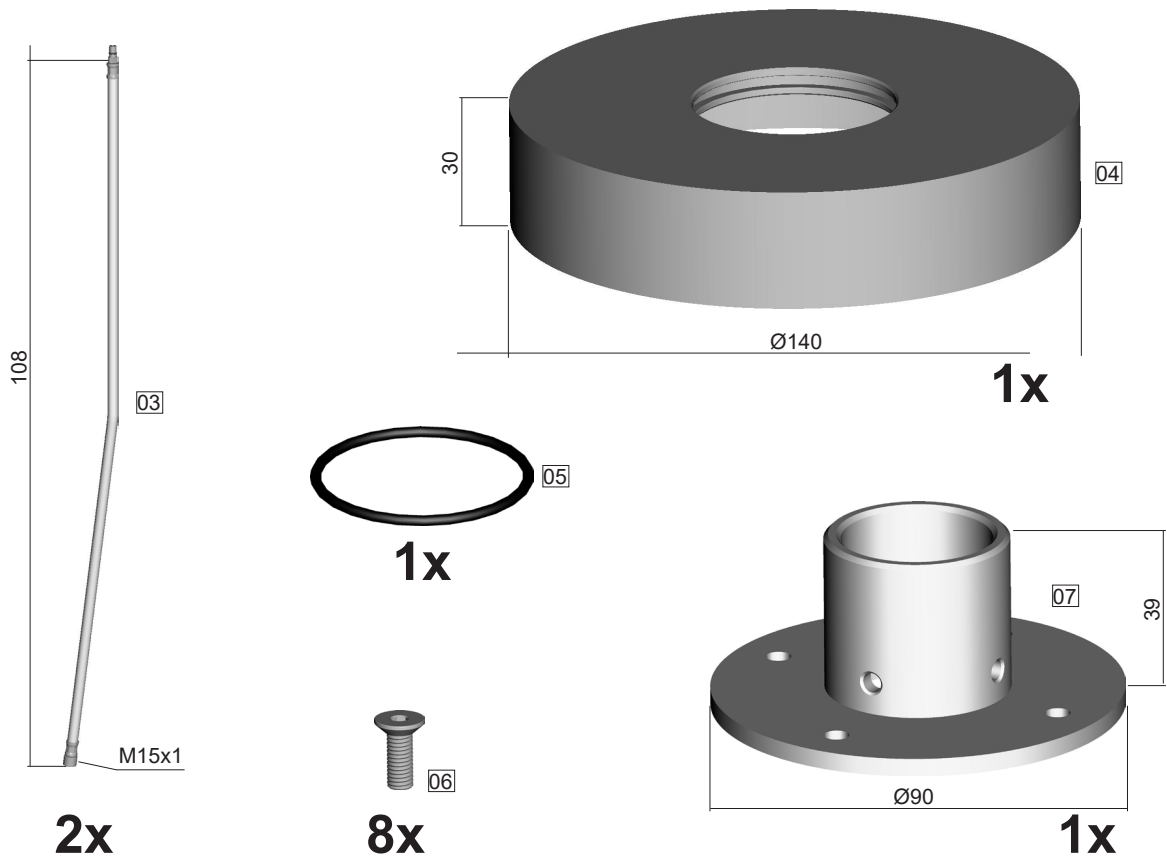

Confidence in quality

STRØMBERG

DK
MONTERINGSANVISNING

NO
MONTERINGSANVISNINGER

UK
MOUNTING INSTRUCTIONS

LIGRO FRITSTÅENDE

STROMBERGBAD.COM

- Ⓚ Monteringsanvisning
- Ⓝ Monteringsanvisninger
- Ⓤ Mounting instructions

MONTERING *UDEN* LÆKAGEBOKS - GÅ TIL PUNKT 03

LIGHT030

1x

MONTERING *MED* LÆKAGEBOKS

SINTEF godkjendt

1x

- | | | | |
|----|------------------|----|--------------------------|
| 1. | Boks | 5. | Vandtætningsprop |
| 2. | Servicelæg | 6. | Monteringsplade top |
| 3. | Frontplade | 7. | Skruer til boks LIGHT030 |
| 4. | Vandrør overgang | 8. | Lækage indikator |