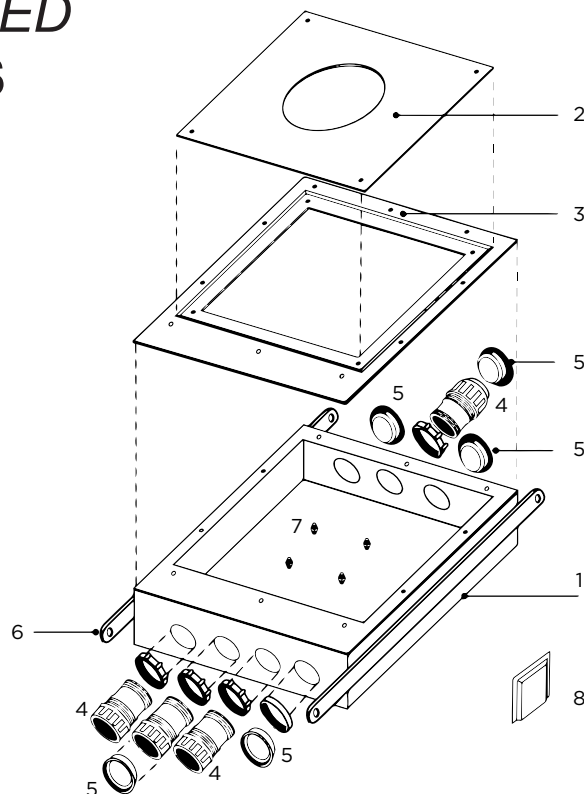

MONTERING *UDEN* LÆKAGEBOKS - GÅ TIL PUNKT 03

LIGHT030

1x

MONTERING *MED* LÆKAGEBOKS

SINTEF godkjendt

1x

- | | | | |
|----|------------------|----|--------------------------|
| 1. | Boks | 5. | Vandtætningsprop |
| 2. | Servicelæg | 6. | Monteringsplade top |
| 3. | Frontplade | 7. | Skruer til boks LIGHT030 |
| 4. | Vandrør overgang | 8. | Lækage indikator |