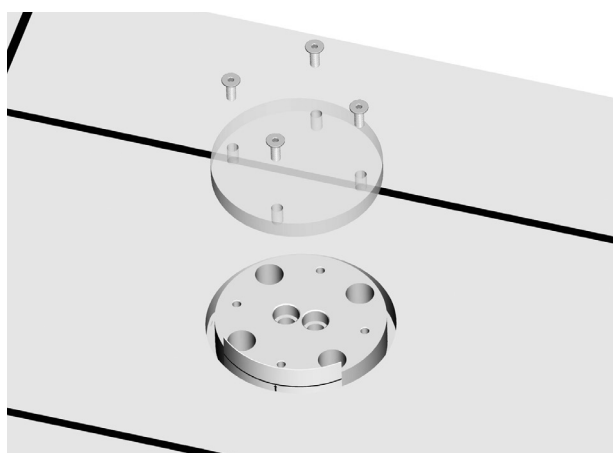

Monteringsretning

1. Varmtvand
2. Koldt vand
3. Lækageindikator

- Ⓚ Monteringsanvisning
- Ⓝ Monteringsanvisninger
- Ⓤ Mounting instructions

02

03

04

05

06