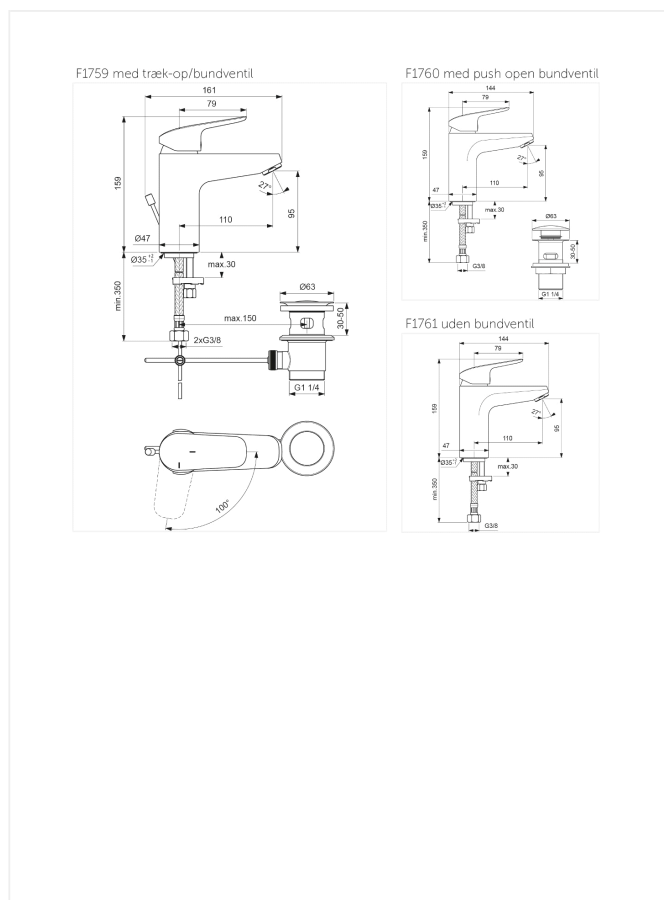

Ceraflex - Salgsklar primo 2018

Håndvaskarmatur

Varenummer: F1759AA

VVS: 701917004

Varianter:

Med "push open" bundventil (F1760AA/701407304)

Uden bundventil (F1761AA/701407004)

- krom
- 1-grebs
- med træk-op/bundventil
- keramisk kartouche
- BlueStart®
- 100% koldt vand ved midterstillet greb
- kan temperaturbegrænses
- 24 mm spareluftblander 5 l/min.
- 110 mm tudfremspring
- tilgange: flexslanger G3/8"

Overflade: Krom

Mål: Tudfremspring 110 mm, højde til tududløb 95 mm

Trykgruppe: 150 kPa, normal vandstrøm $q_n = 0,1$ l/s. Støjgruppe 1.

Børma Ceraflex håndvaskarmatur – F1760AA/701407.304

Type: Etgrebsarmatur til håndvask, med keramisk kartouche der kan temperaturbegrænses. BlueStart® 100% koldt vand ved midterstillet greb.

Med 5 l/min spareperlator. Med "push open" bundventil. Mulighed for udskiftning til handicapvenligt greb.

Overflade: Krom

Mål: Tudfremspring 110 mm, højde til tududløb 95 mm

Trykgruppe: 150 kPa, normal vandstrøm $q_n = 0,1$ l/s. Støjgruppe 1.

Overflade: Krom

Mål: Tudfremspring 110 mm, højde til tududløb 95 mm

Trykgruppe: 150 kPa, normal vandstrøm $q_n = 0,1$ l/s. Støjgruppe 1.