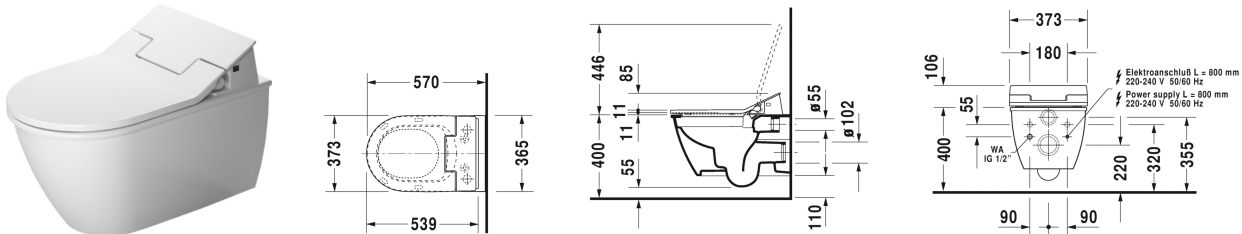

Darling New Toilet vægmonteret Duravit Rimless® # 256359..00

| < 370 mm > |

Toilet vægmonteret Duravit Rimless®	Dimension	Vægt	Ordrenummer
åben skylle-rand, Nordisk variant, inkl. Durafix, kun i forbindelse med SensoWash, inklusiv tilslutningsdele for SensoWash med skjult tilslutning, EWL Klasse 1			
Farver			
00 Hvid (Alpin) 20 HygieneGlaze (en antibakteriel keramisk glasur der går ind og dræber bakterierne)			
Varianter			
♠ 4,5 L	370 x 570 mm	30,000 kg	256359..00
Infobox			
Hvis der ikke anvendes indbygningsstativ, anbefales fastgørelse # 006500, Inklusiv Durafix2 for skjult montering			
Porcelæn med Wondergliss vil forblive ren og pæn i lang tid. Hvis du vil bestille produkter med Wondergliss tilføjer du "1" som det 11. tal i Duravit nummeret.			
Tilbehør			
Tilslutningssæt i kombination med SensoWash, til Geberit Monolith cisterner			100692
Tilslutningssæt i kombination med SensoWash, Ekstra vandtilførsel med antiknæk tilslutningsslange og T-stykke			100691
Før monteringsæt i kombination med SensoWash, til indbygningscisterner med vandret bæreskinne uden formonteret tomrør			005072
Støjdæmpende pakning til vægmonteret toilet		0,300 kg	005064
Befæstigelse til vægmonteret toilet og bidet	Ø 12 x 180 mm	0,200 kg	006500
Matchende produkter